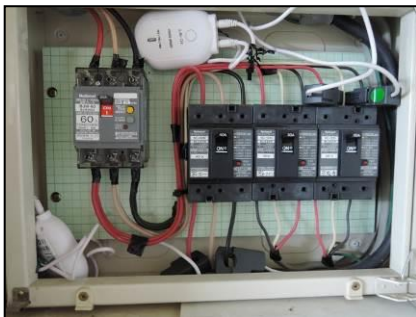

当会は省エネ促進、再生可能エネルギーの有効活用等について学び、自分たちできることをやろう、と考えた豊島区内の市民や団体が、2013年9月に立ち上げた会です。ソーラーパネル設置は候補地探しの段階ですが、省エネ普及活動では下記の取り組みをしてきました。

電力の見える化

電力測定器を取り付ける

無線式クランプ電力測定器

離れた表示器で電力を見る

空調、照明の改善

サーキュレータによる暖房改善

人感センサー付 LED 実験